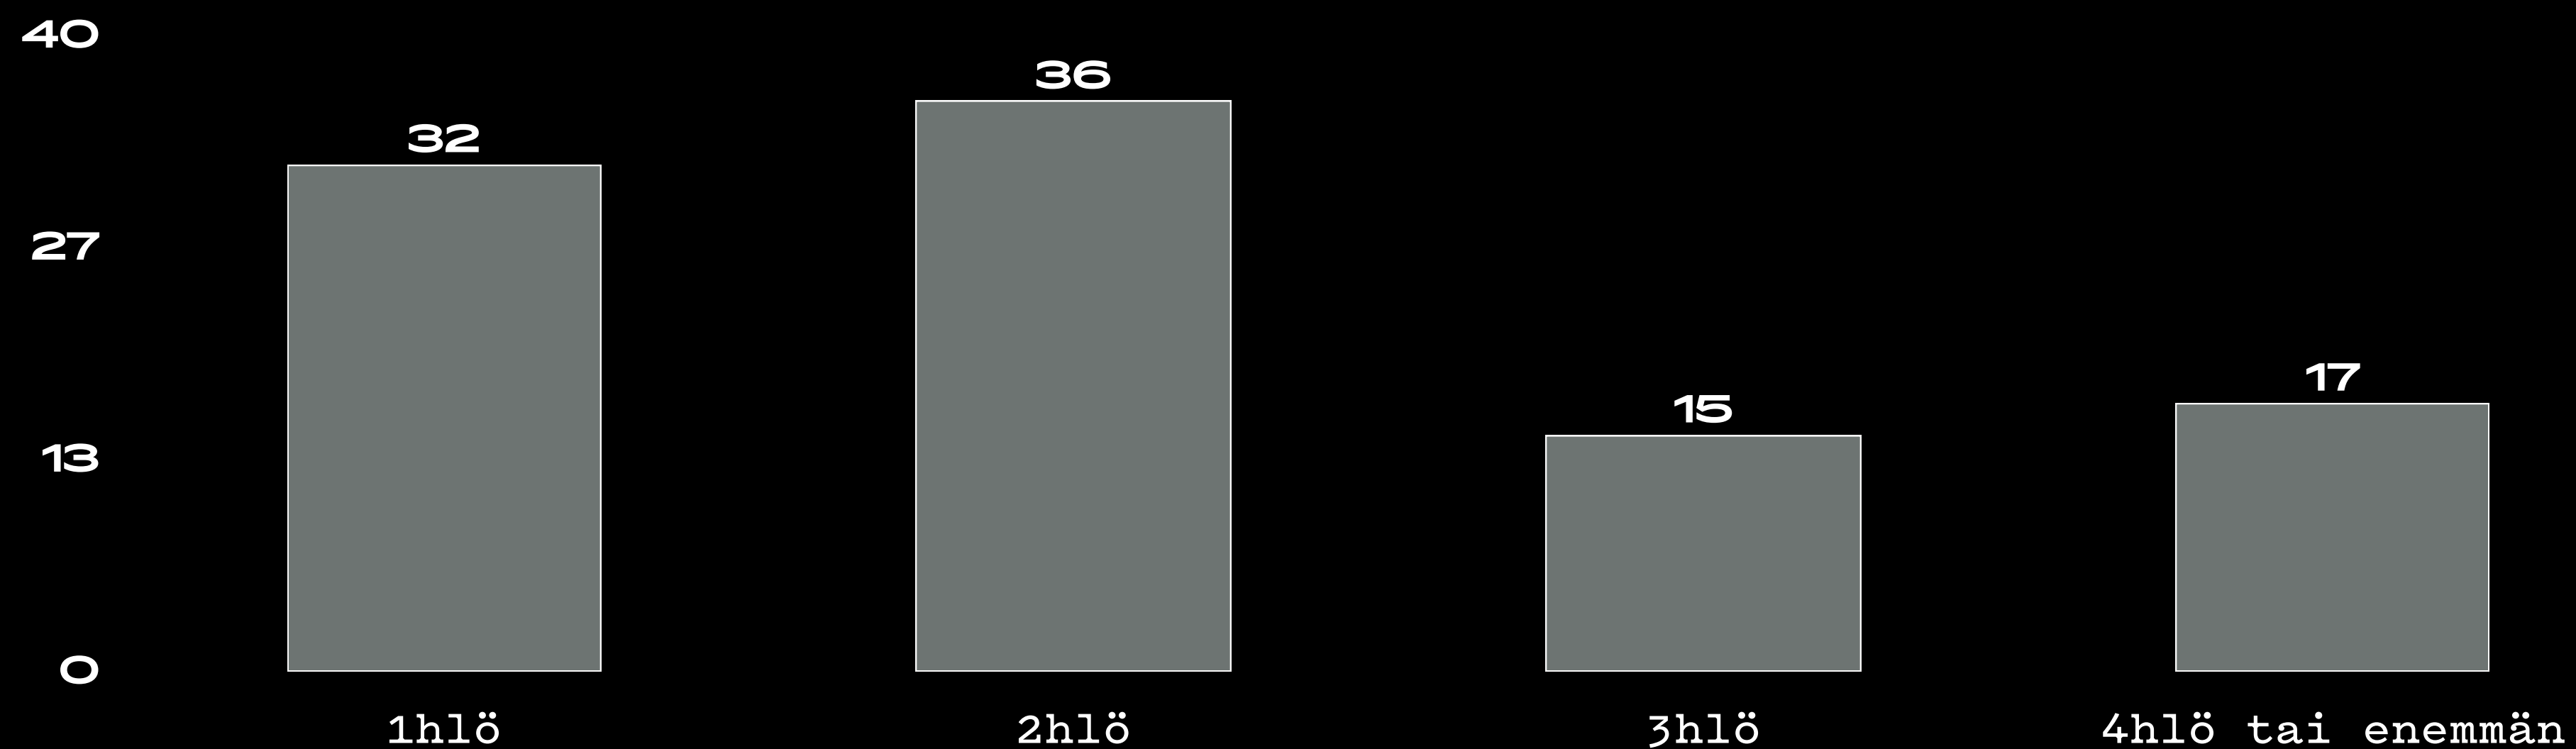

KOTITALOUDEN KOKO

Lähde: Radio Helsingin kuuntelijakysely 2023 (N=629)

KRT 03-08/2023 VERTAILU (HUOM: ERI VASTAUSVAIHTOEHDOT)

1hlö
20.4

2hlö
37.0

3hlö+
42.6