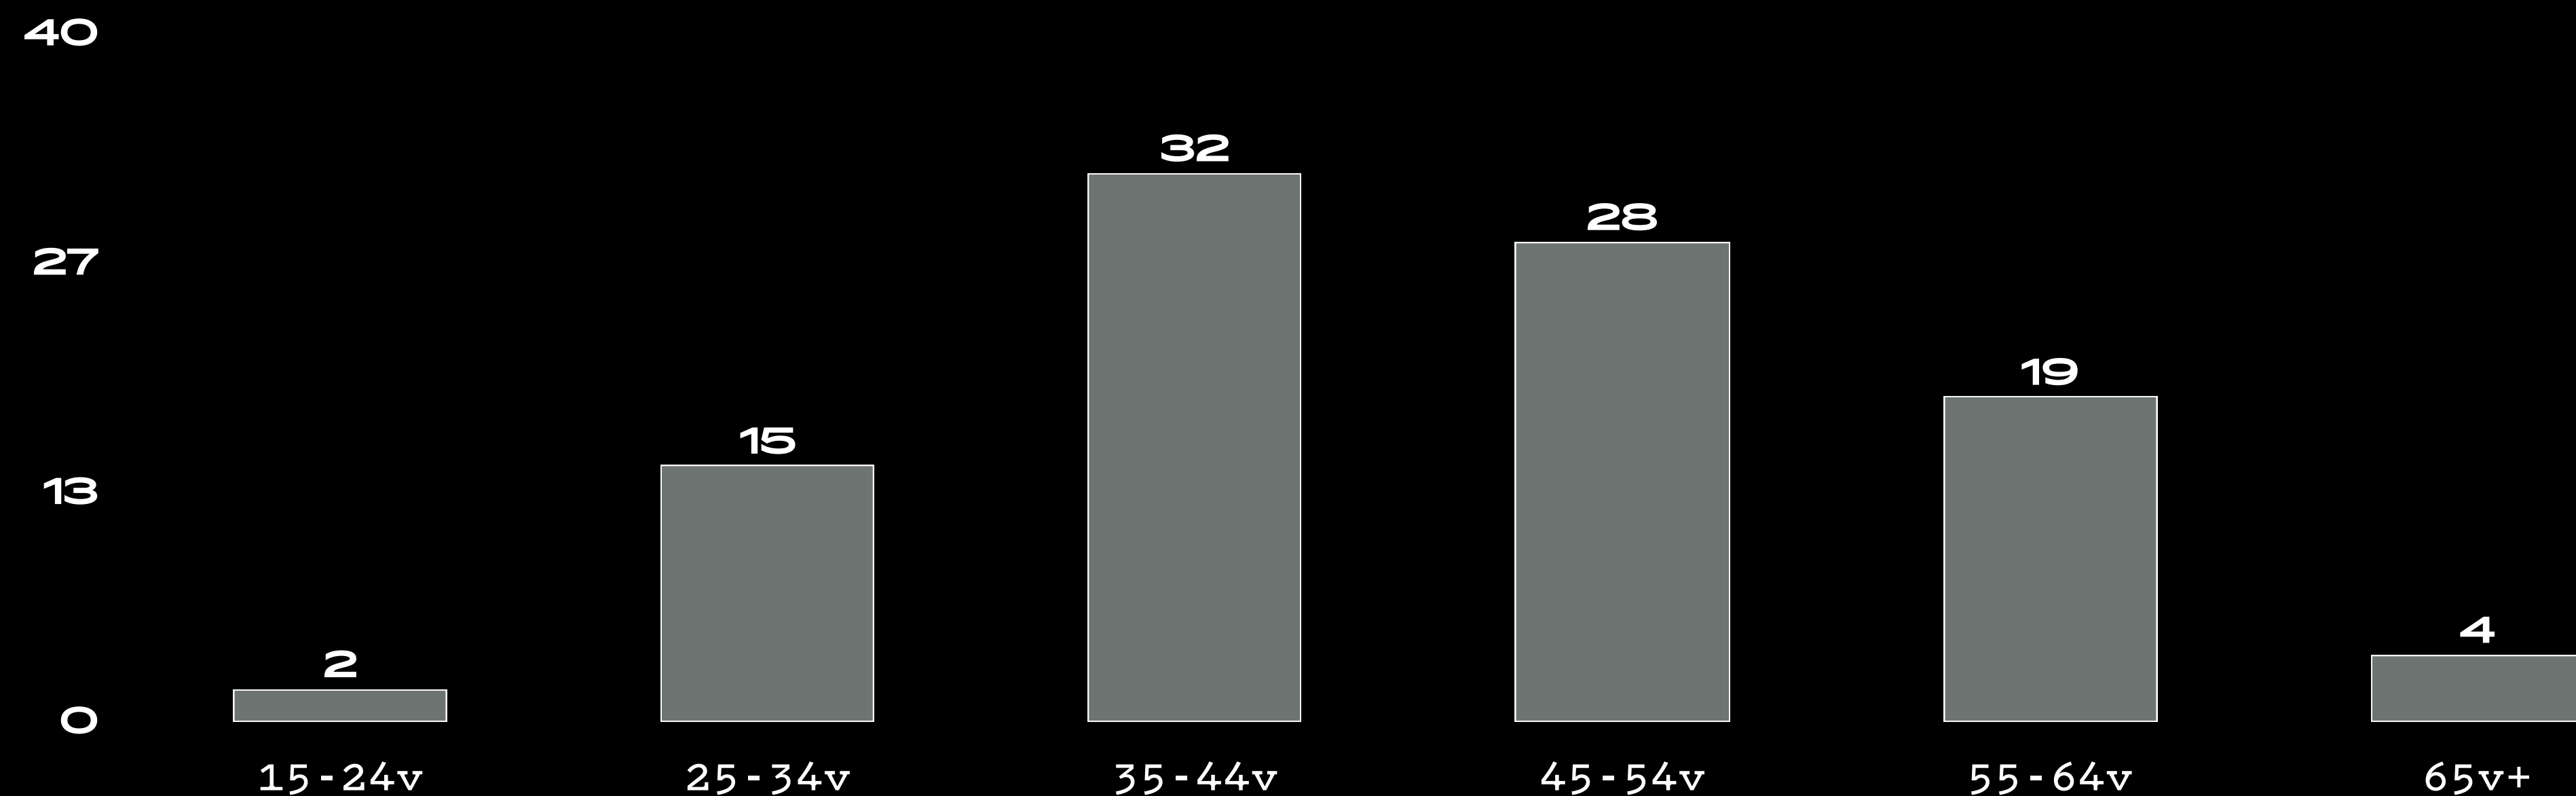

Lähde: Radio Helsingin kuuntelijakysely 2023 (N=629)

KRT 03-08/2023 VERTAILU (HUOM: ERI VASTAUSVAIHTOEHDOT)

Miehet

54.2

Naiset

45.8

IKÄJAKAUMA

Lähde: Radio Helsingin kuuntelijakysely 2023 (N=629)