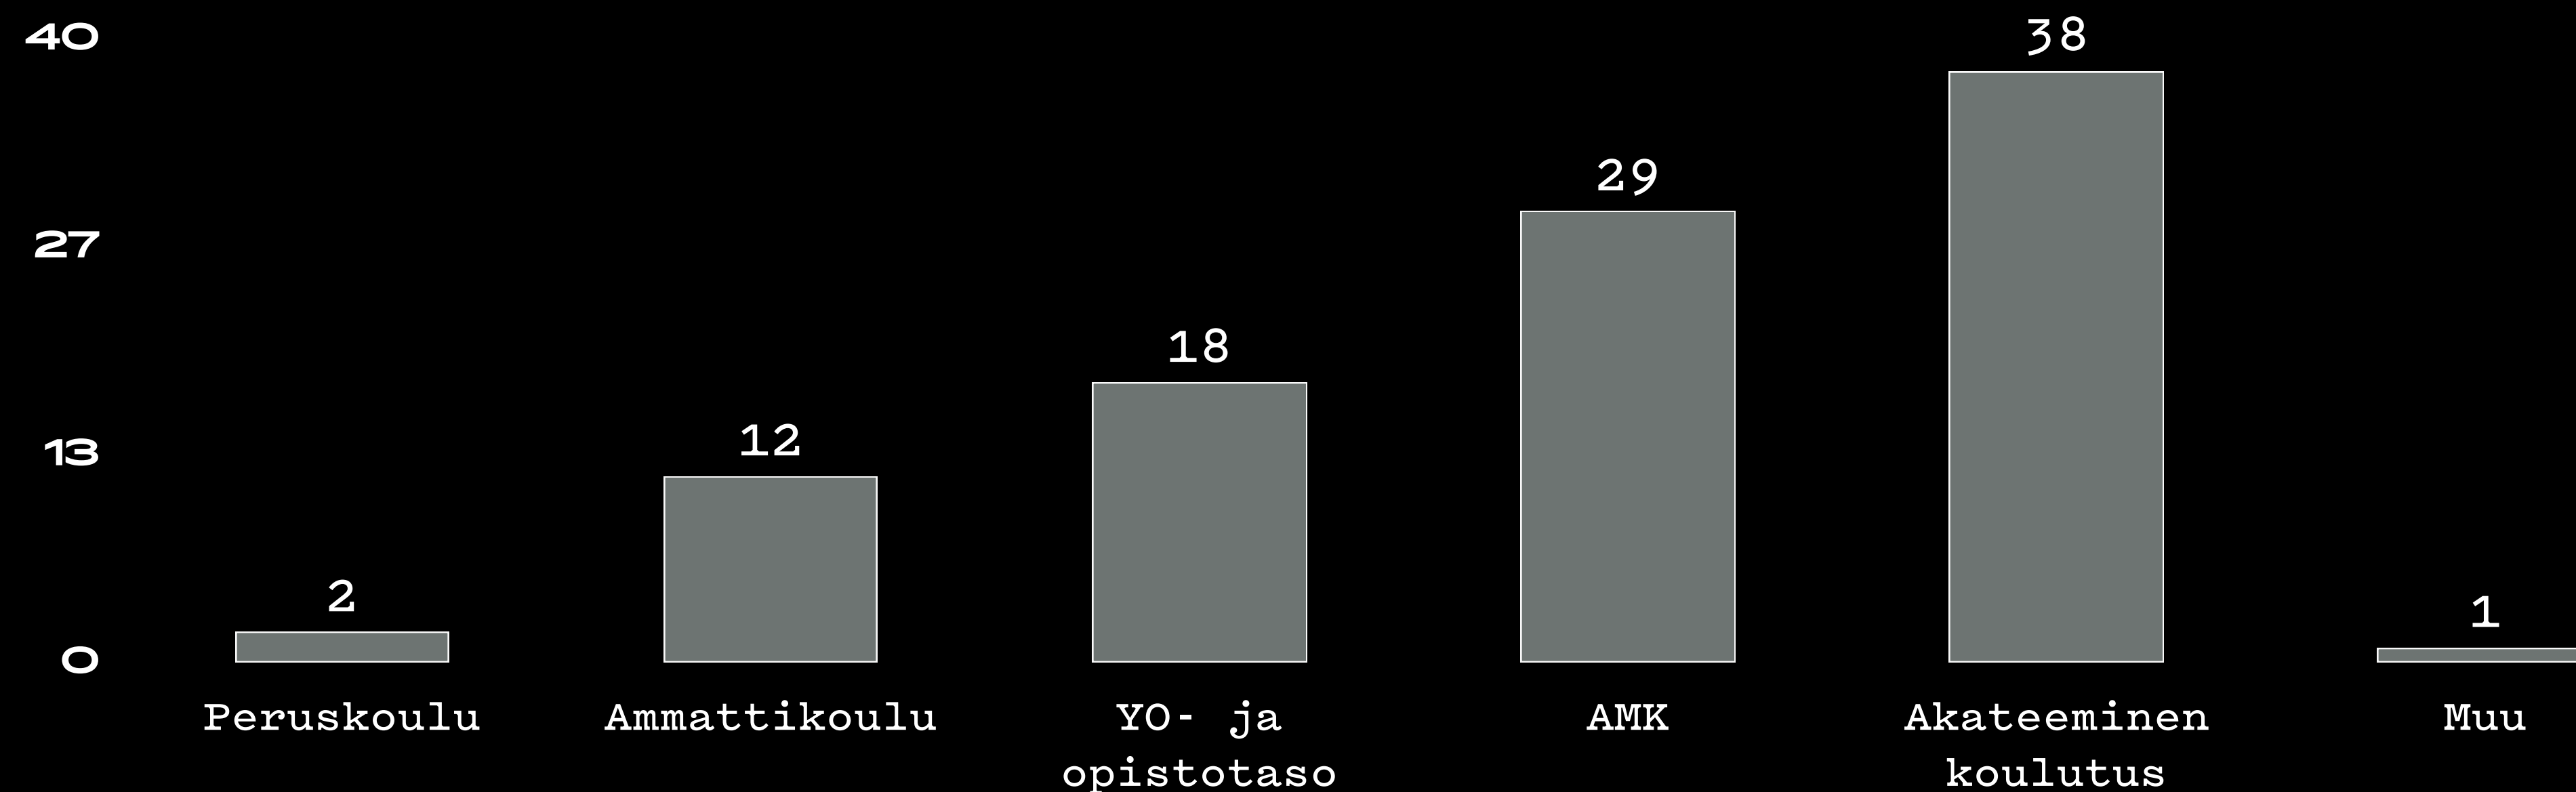

KOULUTUSTAUSTA

Lähde: Radio Helsingin kuuntelijakysely 2023 (N=629)

KRT 03-08/2023 VERTAILU

Koulutusaste	Prosentti
Peruskoulu	8.1
Ammattikoulu	16.4
YO & Opisto	5.2
AMK	22.7
Akateeminen	44.9
Muu	2.7