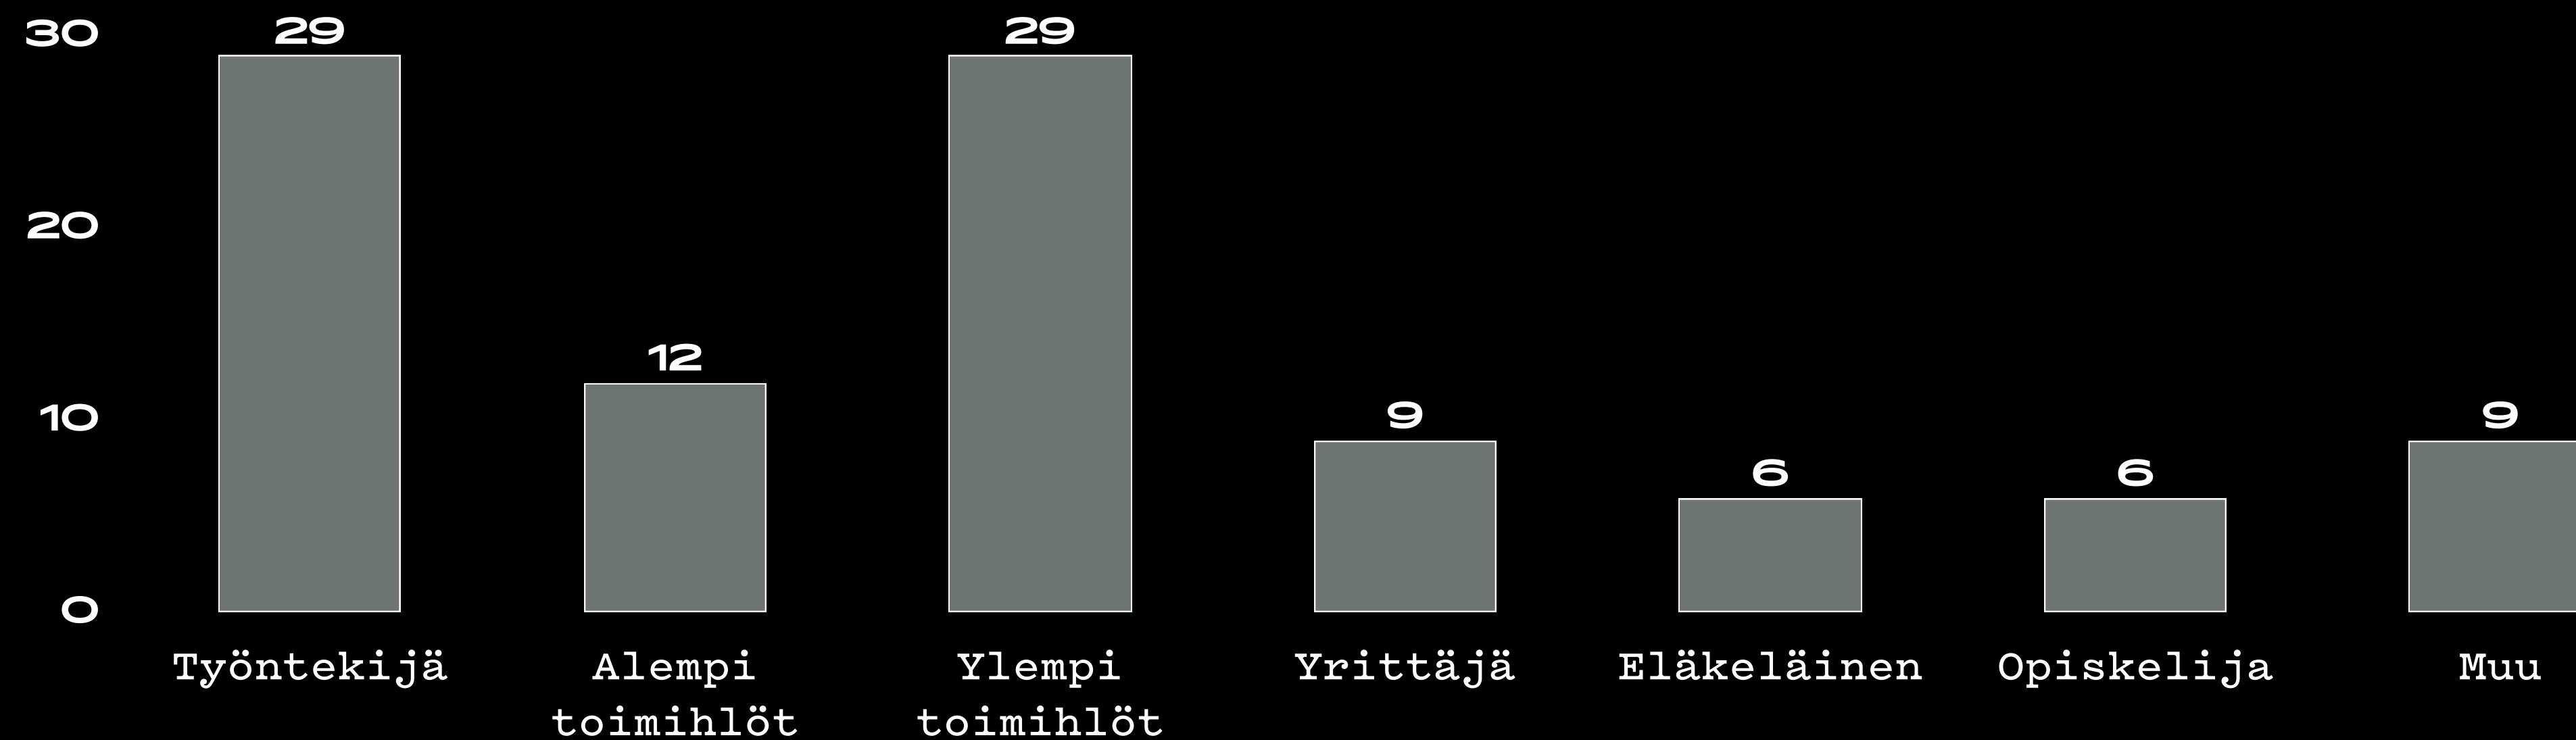

AMMATTI

Lähde: Radio Helsingin kuuntelijakysely 2023 (N=629)

KRT 03-08/2023 VERTAILU

Ammatinryhmä	Vertailuarvo
Työntekijä	11.0
Alempi	25.6
Ylempi	31.5
Yrittäjä	6.5
Eläkeläinen	12.8
Opiskelija	7.3
Muu	5.2